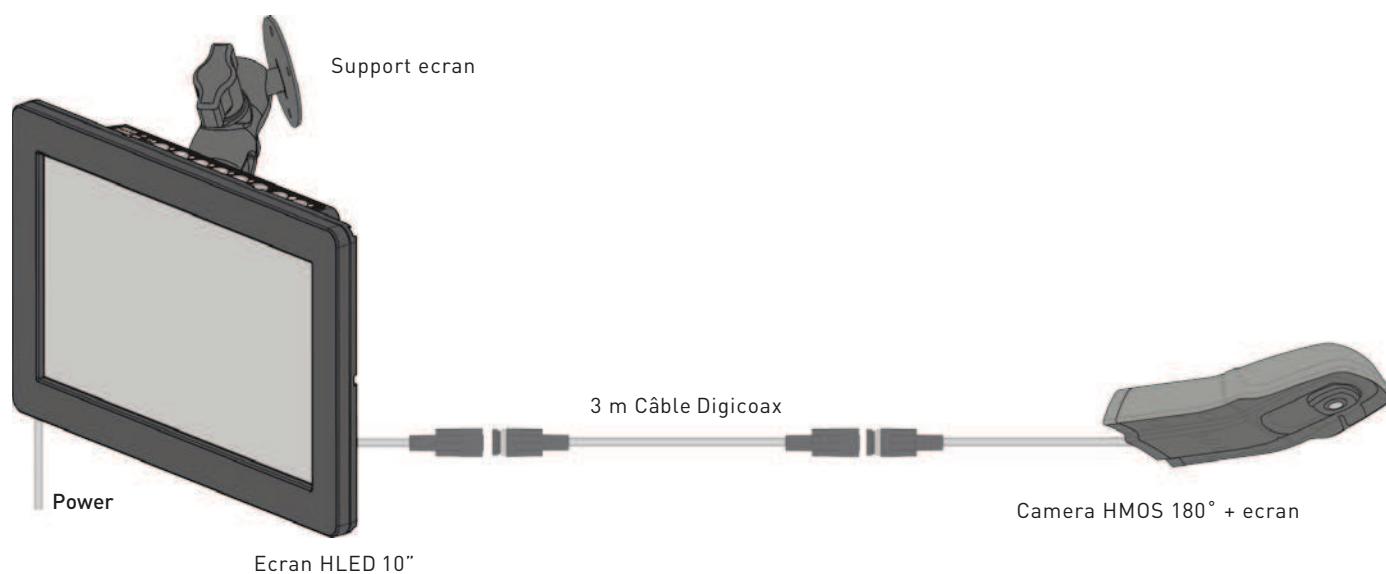

Aperçu du Système