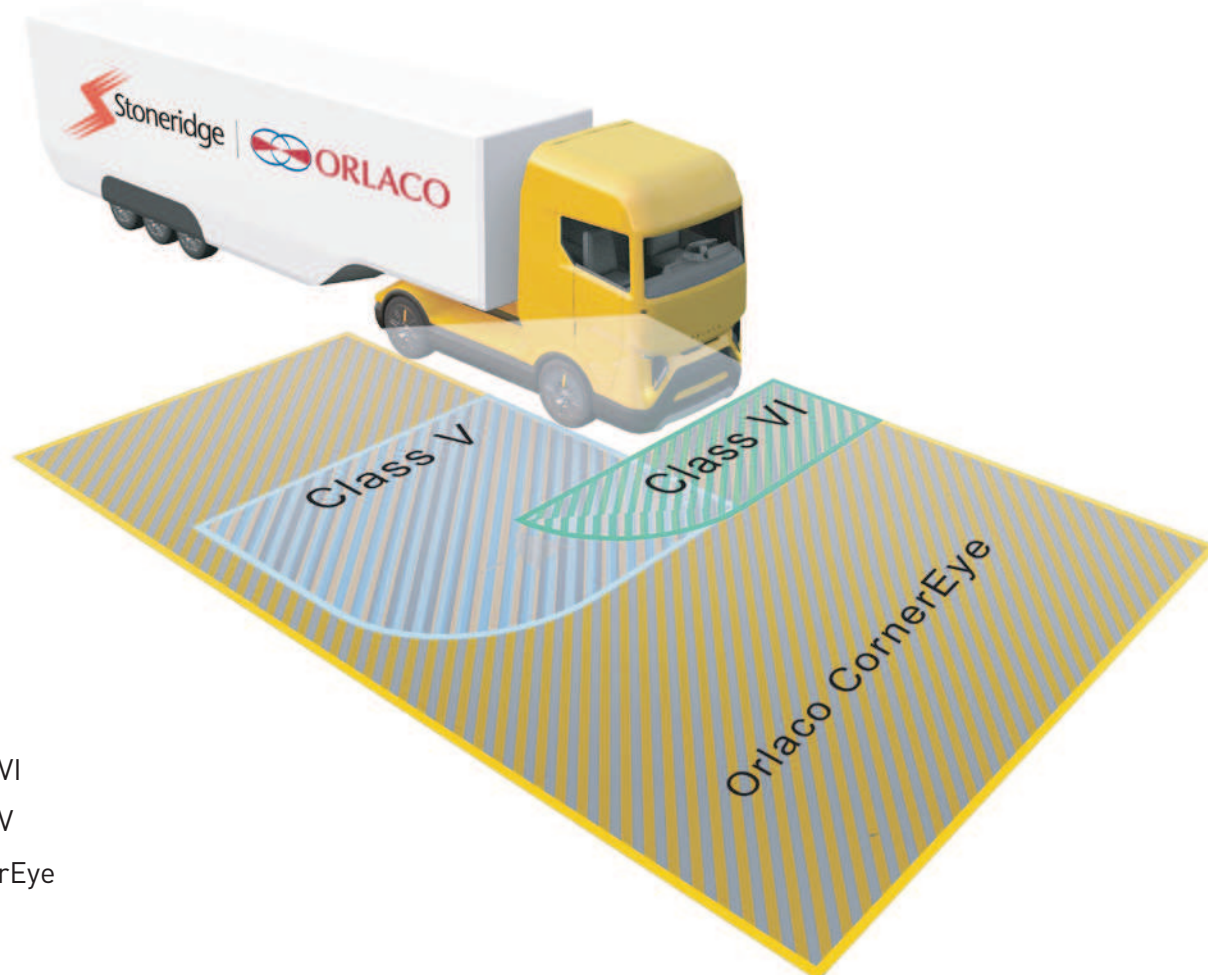

## CORNEREYE Couvre votre champ de vision Class V & VI sur un seul écran

Disposez en temps réel d'une excellente vision des angles morts autour du véhicule, avec le nouveau et révolutionnaire système de caméra CornerEye. La technologie numérique Haute définition de toute dernière génération couplée à une application performante de sécurité sont réunies en un unique système de vision. Disposant d'un objectif grand angle combiné aux technologies les plus performantes, le système CornerEye offre un très large champ de vision de 270°.

classe V & VI peuvent être remplacés par le système CornerEye.

Le système CornerEye, c'est:

- Une Caméra HD & un écran HD de 10"
- 270° de champ de vision
- Vision en temps réel: aucune latence
- Certifié contre les chocs et les vibrations
- Conception robuste
- Répond aux spécifications pour l'environnement automobile et PL.
- Caméra étanche IP69K
- Temps de montage rapide.
- Support de fixation adapté par marque, disponible sur demande